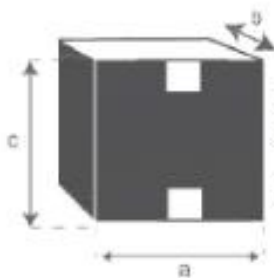

## Table basse en bois de mindy 120 OSLO

Référence : 1004

A = 120 cm  
B = 60 cm  
C = 45 cm  
D = 2 cm  
E = 21 cm

a = 120 cm  
b = 67 cm  
c = 32 cm