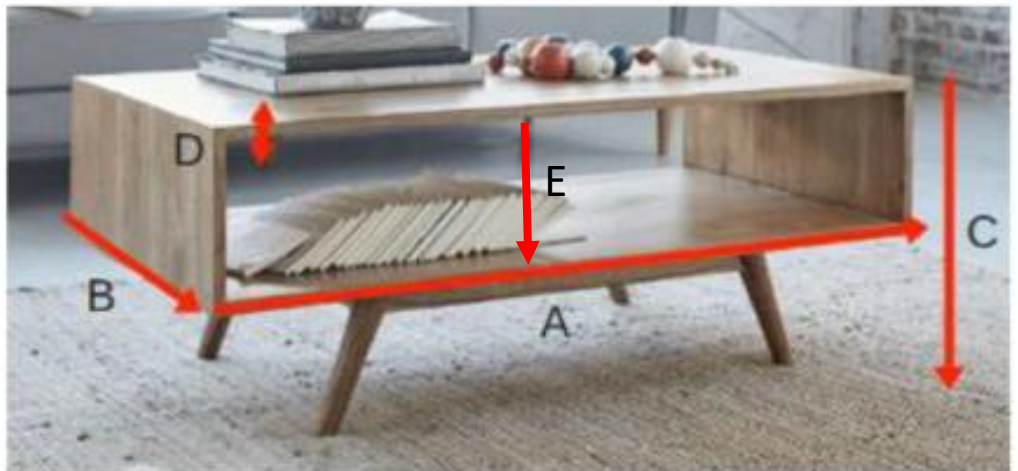

## Table basse en bois de mindy 120 OSLO

Référence : 1004

A = 120 cm  
B = 60 cm  
C = 45 cm  
D = 2 cm  
E = 21 cm

a = 120 cm  
b = 67 cm  
c = 32 cm