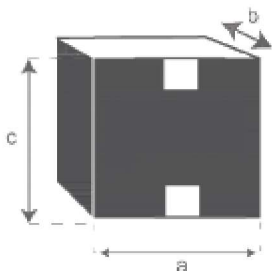

Table basse en rotin naturel Référence : 10202

A = 70 cm
B = 40 cm
C = 45 cm

a = 72 cm
b = 42 cm
c = 47 cm