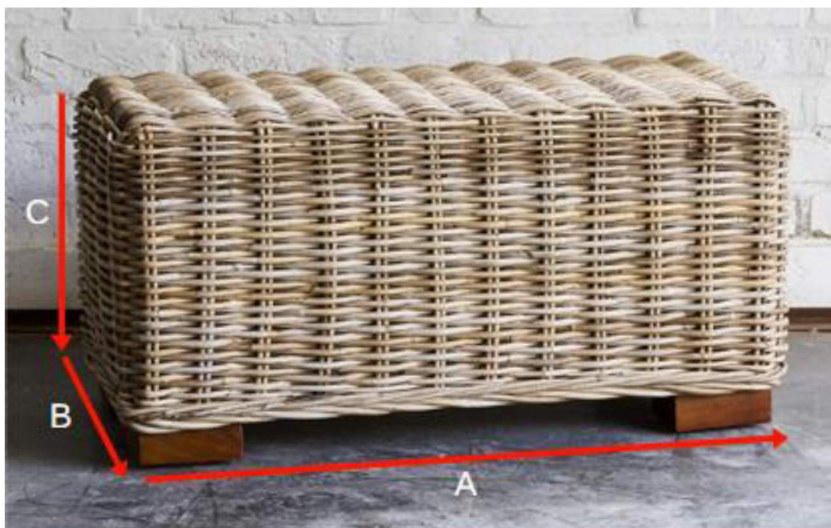

## Table basse rectangulaire en kuba Référence : 10209

A = 80 cm  
B = 40 cm  
C = 45 cm

a = 82 cm  
b = 42 cm  
c = 47 cm