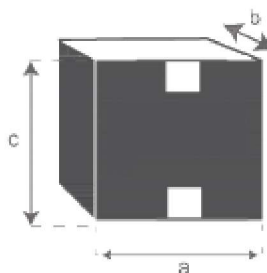

## Table basse rectangulaire en kuba Référence : 10209

A = 80 cm  
B = 40 cm  
C = 45 cm

a = 82 cm  
b = 42 cm  
c = 47 cm