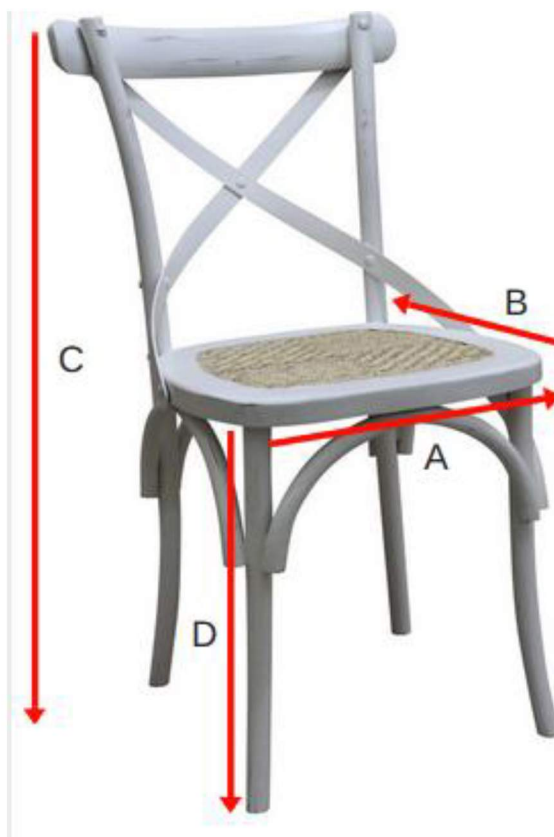

Chaise bistrot en bois d'acajou et rotin LONDRES Référence : 1020

A = 42.5 cm
B = 55 cm
C = 90 cm
D = 45 cm

a = 60 cm
b = 47.5 cm
c = 95 cm