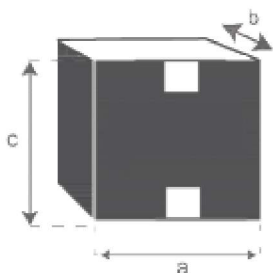

Chaise bistrot en bois d'acajou et rotin LONDRES Référence : 1020

A = 42.5 cm
B = 55 cm
C = 90 cm
D = 45 cm

a = 60 cm
b = 47.5 cm
c = 95 cm