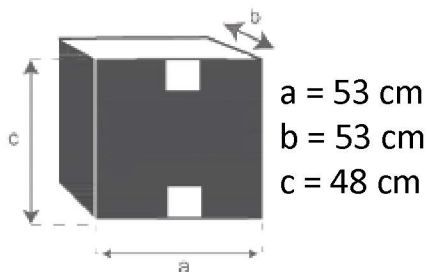

## TABLE BASSE KUBU 50X50 Référence : 10213

A = 51 cm  
B = 51 cm  
C = 45 cm

a = 53 cm  
b = 53 cm  
c = 48 cm