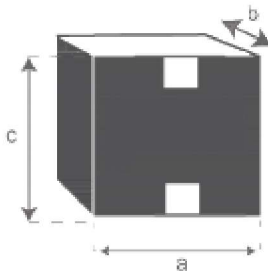

## Table basse en bois de mindy 120 TILO Référence : 10301

A = 120 cm  
B = 55 cm  
C = 45 cm  
D = 58 cm  
E = 20 cm  
F = 2 cm

a = 126 cm  
b = 56 cm  
c = 46 cm