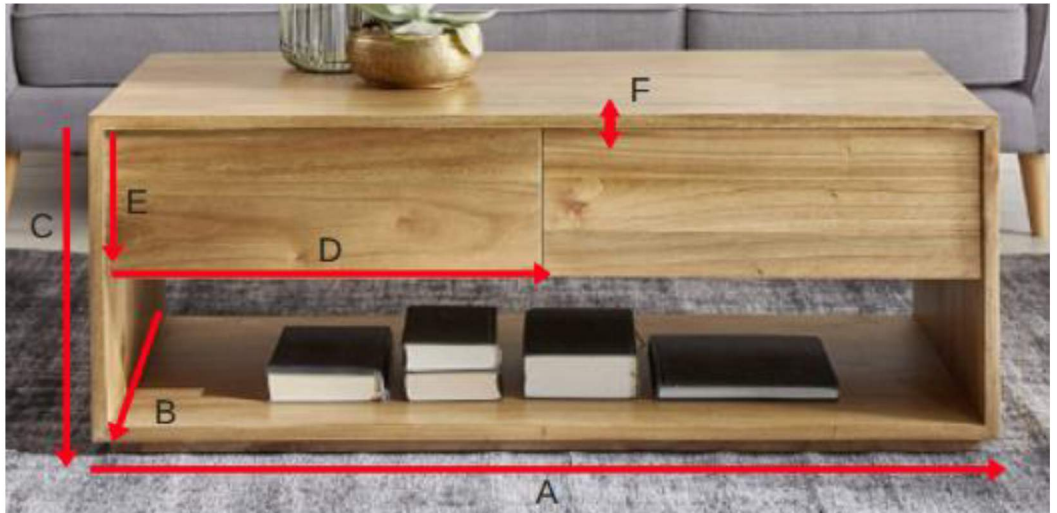

## Table basse en bois de mindy 120 TILO Référence : 10301

A = 120 cm  
B = 55 cm  
C = 45 cm  
D = 58 cm  
E = 20 cm  
F = 2 cm

a = 126 cm  
b = 56 cm  
c = 46 cm