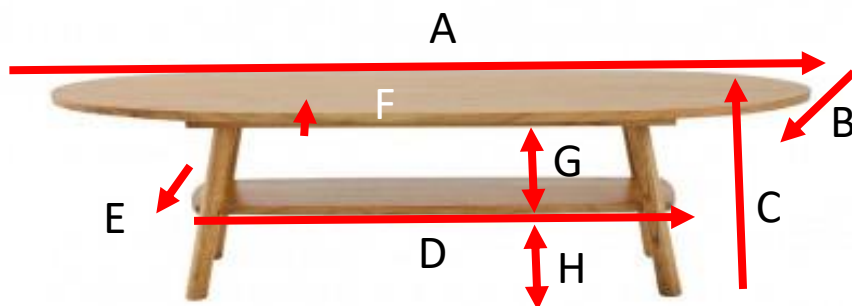

Table basse en bois de mindy 160 TILO Référence : 10300

A = 160 cm
B = 50 cm
C = 50 cm
D = 104 cm
E = 28 cm
F = 2 cm
G = 17 cm
H = 17 cm

a = 146 cm
b = 56 cm
c = 56 cm