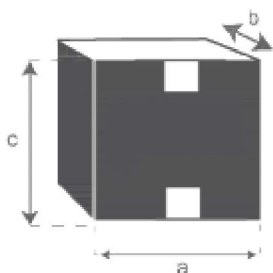

Chaise bistrot en bois d'acajou noire LONDRES
Référence : **1030**

A = 43 cm
B = 46.5 cm
C = 42.5 cm
D = 93 cm

a = 72 cm
b = 52 cm
c = 94 cm