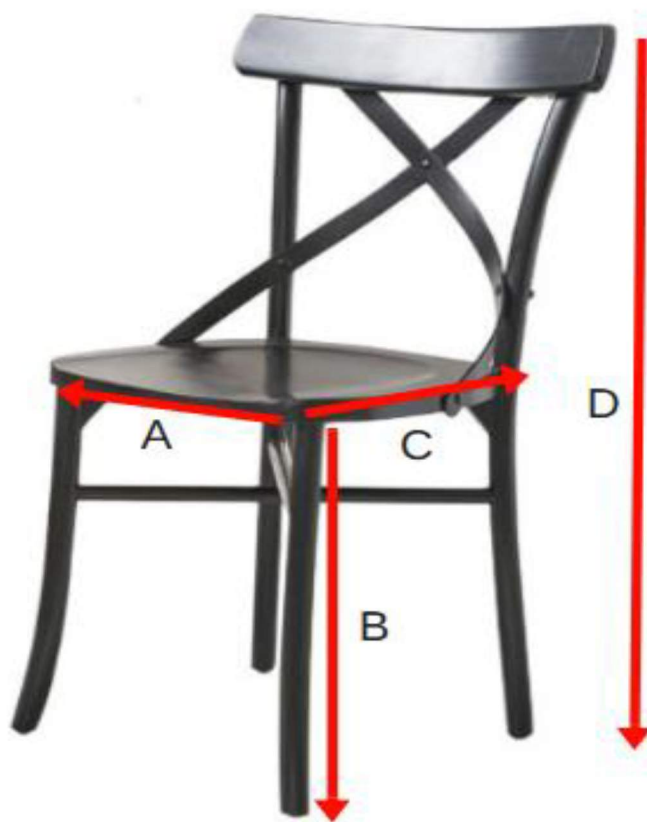

Chaise bistrot en bois d'acajou noire LONDRES
Référence : **1030**

A = 43 cm
B = 46.5 cm
C = 42.5 cm
D = 93 cm

a = 72 cm
b = 52 cm
c = 94 cm