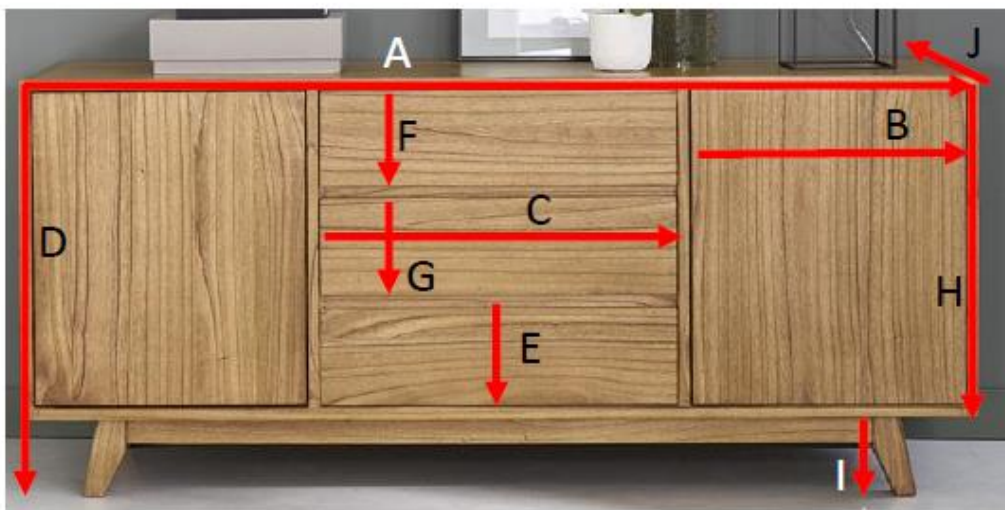

Commode en bois de mindy 160 FIFTIES

Référence : 1044

A = 160 cm

B = 46 cm

C = 60 cm

D = 70 cm

E = 17 cm

F = 16 cm

G = 16 cm

H = 53 cm

I = 13 cm

J = 43 cm

a = 58 cm

b = 168 cm

c = 67 cm