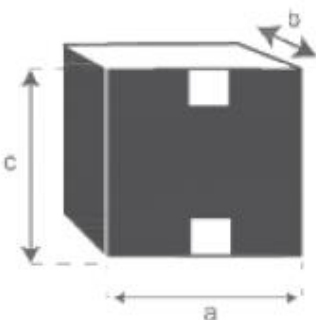

Commode en bois de mindy 160 FIFTIES

Référence : 1044

A = 160 cm

B = 46 cm

C = 60 cm

D = 70 cm

E = 17 cm

F = 16 cm

G = 16 cm

H = 53 cm

I = 13 cm

J = 43 cm

a = 58 cm

b = 168 cm

c = 67 cm