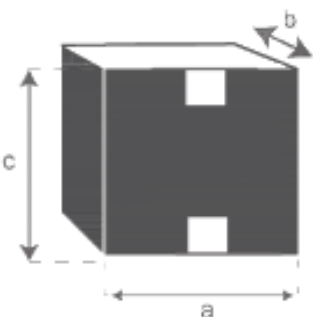

## Table basse en bois finition noyer 140 MILO Référence : 1062

A = 140 cm  
B = 45 cm  
C = 60 cm  
D = 68 cm  
E = 17 cm

a = 150 cm  
b = 70 cm  
c = 55 cm