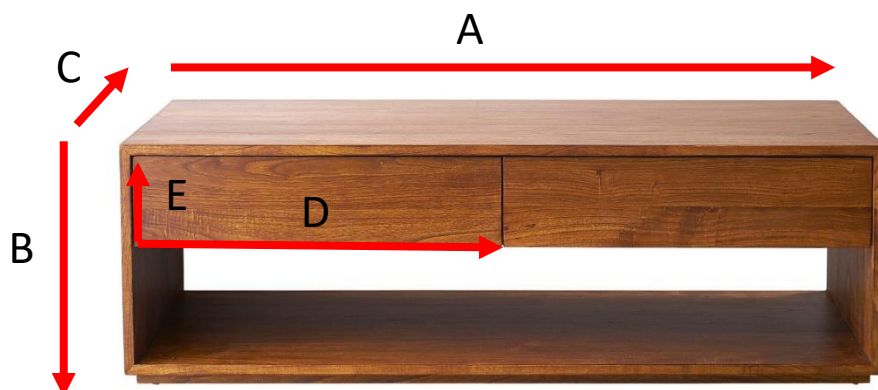

## Table basse en bois finition noyer 140 MILO Référence : 1062

A = 140 cm  
B = 45 cm  
C = 60 cm  
D = 68 cm  
E = 17 cm

a = 150 cm  
b = 70 cm  
c = 55 cm