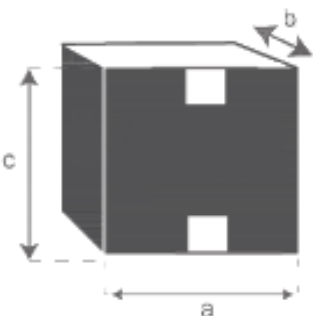

## Table basse en bois finition noyer 160 MILO

Référence : 1063

A = 160 cm

B = 50 cm

C = 40 cm

D = 104 cm

E = 28 cm

F = 2 cm

G = 17 cm

H = 17 cm

a = 168 cm

b = 58 cm

C = 17 cm