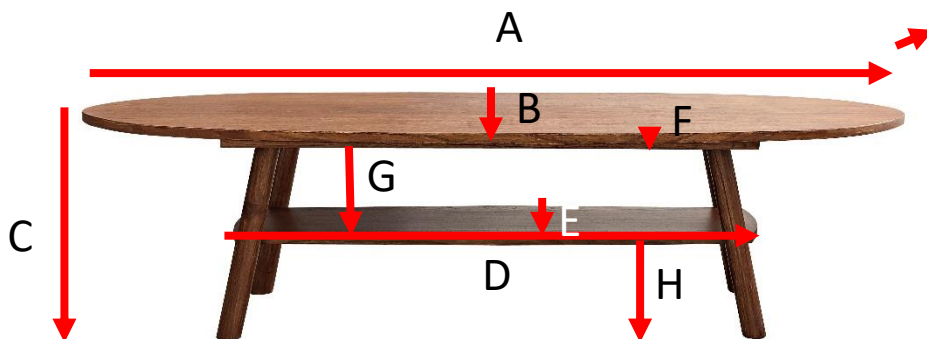

## Table basse en bois finition noyer 160 MILO

Référence : 1063

A = 160 cm

B = 50 cm

C = 40 cm

D = 104 cm

E = 28 cm

F = 2 cm

G = 17 cm

H = 17 cm

a = 168 cm

b = 58 cm

C = 17 cm