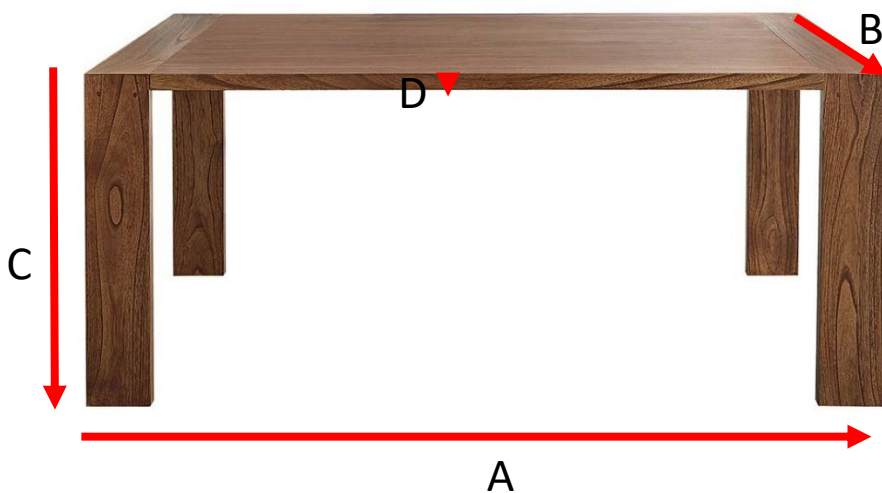

Table en bois finition noyer 180 MILO Référence : 1066

A = 180 cm
B = 100 cm
C = 75 cm
D = 4 cm

a = 158 cm
b = 108 cm
c = 28 cm