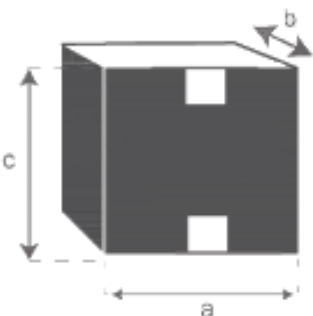

Table en bois finition noyer 180 MILO Référence : 1066

A = 180 cm
B = 100 cm
C = 75 cm
D = 4 cm

a = 158 cm
b = 108 cm
c = 28 cm