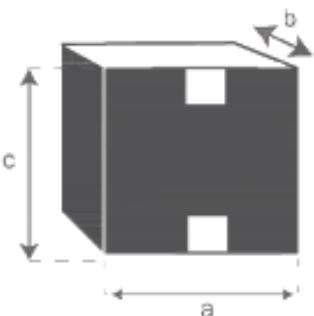

Table basse en bois de mindy Référence : 1074

A = 120 cm
B = 60 cm
C = 45 cm
D = 17,5 cm
E = 48,5 cm
F = 23,5 cm
G = 34 cm
H = 23,5 cm
I = 18 cm

a = 128 cm
b = 68 cm
c = 40 cm