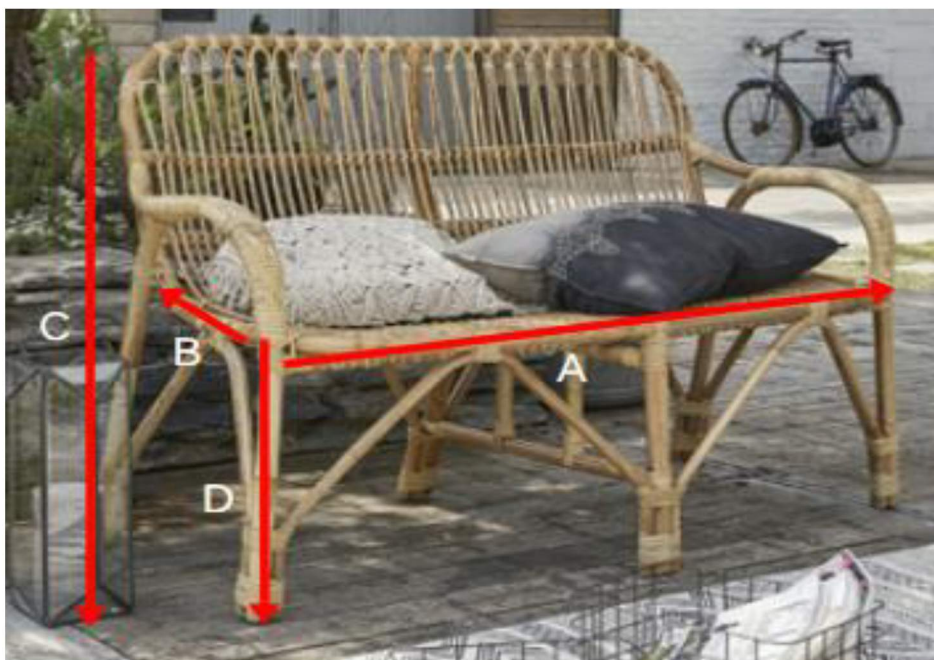

Canapé en rotin vintage

Référence : 1084

A = 131 cm

B = 68 cm

C = 95 cm

D = 46 cm

a = 133 cm

b = 76 cm

c = 99 cm