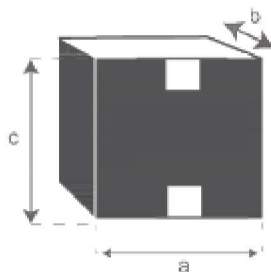

Canapé en rotin vintage

Référence : 1084

A = 131 cm

B = 68 cm

C = 95 cm

D = 46 cm

a = 133 cm

b = 76 cm

c = 99 cm