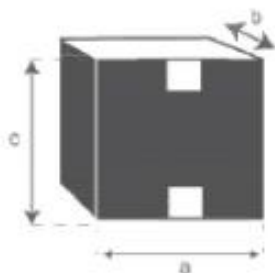

Table basse en bois de pin recyclé 140 ATLANTIC Référence : 1107

A = 140 cm
B = 80 cm
C = 45 cm
D = 104 cm
E = 54 cm
F = 5 cm
H = 21 cm

a = 153 cm
b = 44 cm
c = 83 cm