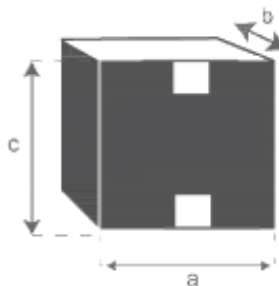

Lit en bois de pin recyclé 160x200 ATLANTIC Référence : 1116

A = 120 cm
B = 170 cm
C = 211,5 cm

a = 175 cm
b = 123 cm
c = 9 cm

a = 205 cm
b = 30 cm
c = 30 cm