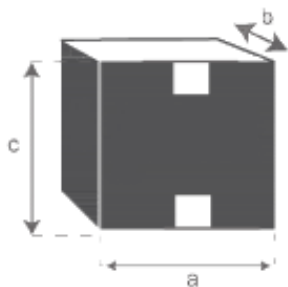

Lit en bois de pin recyclé 160x200 ATLANTIC Référence : 1116

A = 120 cm
B = 170 cm
C = 211,5 cm

a = 175 cm
b = 123 cm
c = 9 cm

a = 205 cm
b = 30 cm
c = 30 cm