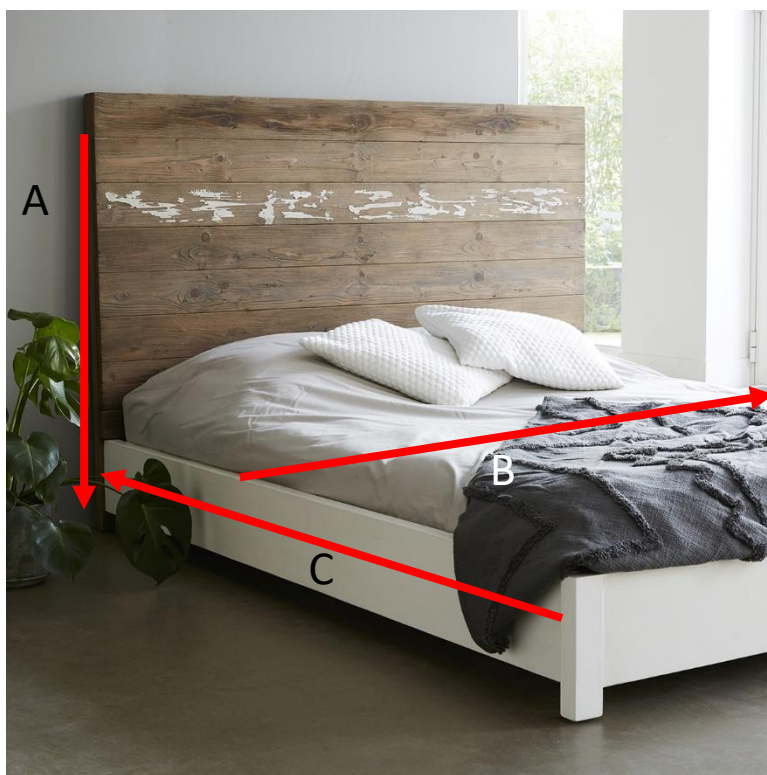

Lit en bois de pin recyclé 160x200 ATLANTIC Référence : 1116

A = 120 cm
B = 170 cm
C = 211,5 cm

a = 175 cm
b = 123 cm
c = 9 cm

a = 205 cm
b = 30 cm
c = 30 cm