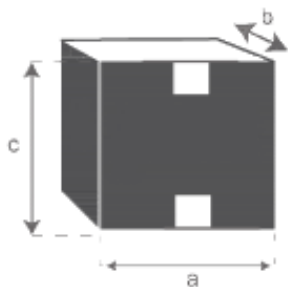

## Table de chevet en bois de pin recyclé 45 ATLANTIC Référence : 1118

A = 42 cm  
B = 45 cm  
C = 30 cm

a = 52 cm  
b = 55 cm  
c = 40 cm