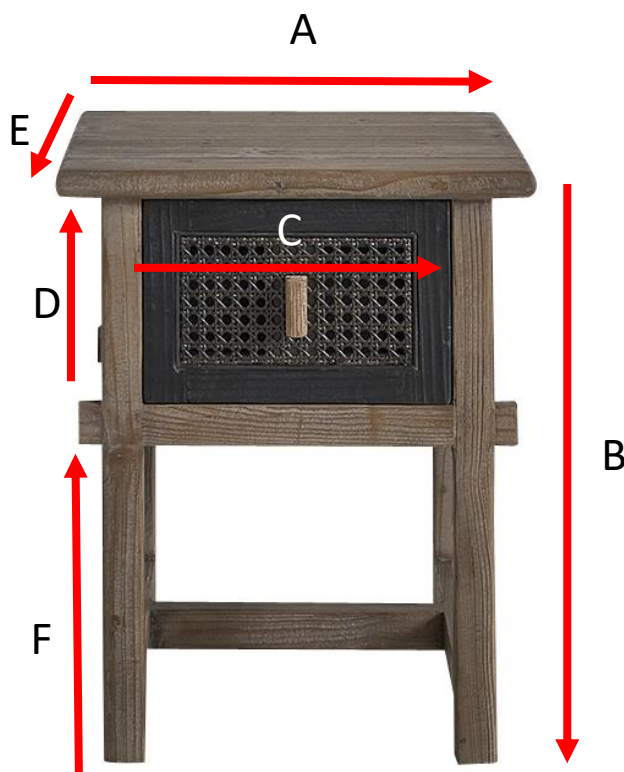

## Table de chevet en pin massif recyclé 45 cm JUNKO

Référence : 1134

A = 45 cm  
B = 50 cm  
C = 29 cm  
D = 19 cm  
E = 50 cm  
F = 29 cm

a = 61 cm  
b = 56 cm  
c = 84 cm