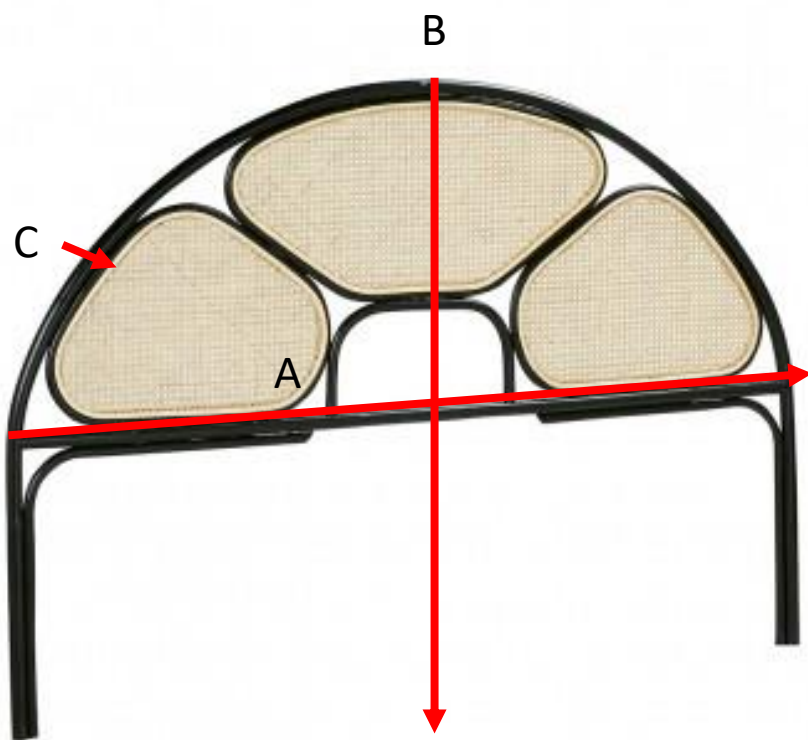

Tête de lit 3 panneaux cannage et rotin noir 165 AVA
Référence : 1206

A = 165 cm
B = 115 cm
C = 5 cm

a = 170 cm
b = 120 cm
c = 10 cm