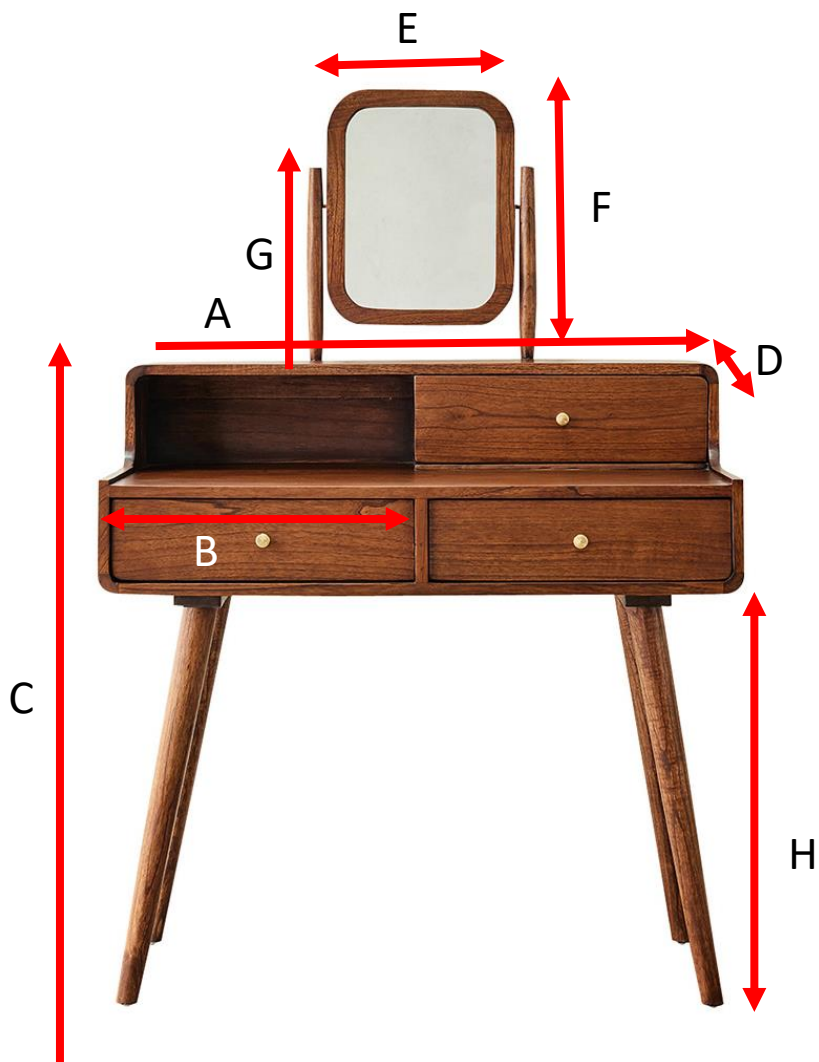

## Coiffeuse en mindi massif finition noyer 90 cm VINTAGE Référence : 1220

A = 90 cm  
B = 42,5 cm  
C = 90 cm  
D = 20 cm  
E = 30 cm  
F = 38 cm  
G = 30 cm  
H = 58 cm

a = 100 cm  
b = 65 cm  
c = 47 cm