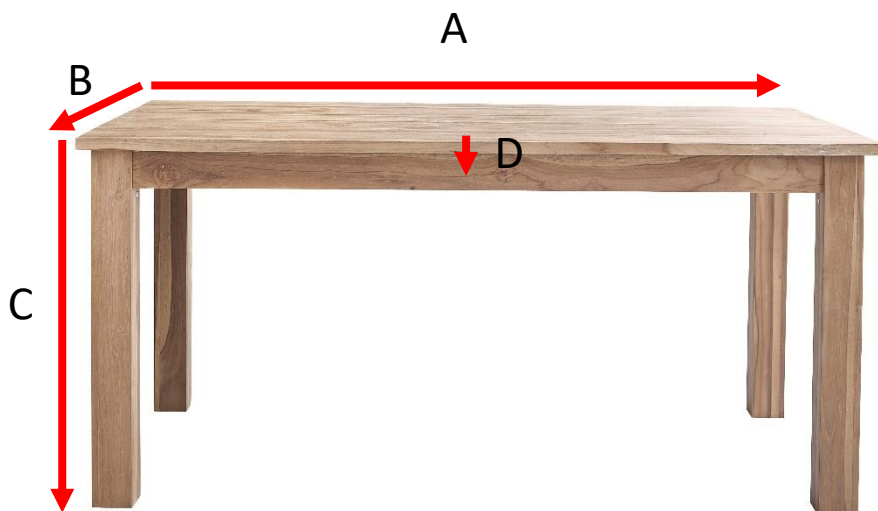

Table en bois de teck 6 personnes 160 BOSTON Référence : 128

A = 160 cm
B = 80 cm
C = 75 cm
D = 3 cm

a = 168 cm
b = 88 cm
c = 19 cm