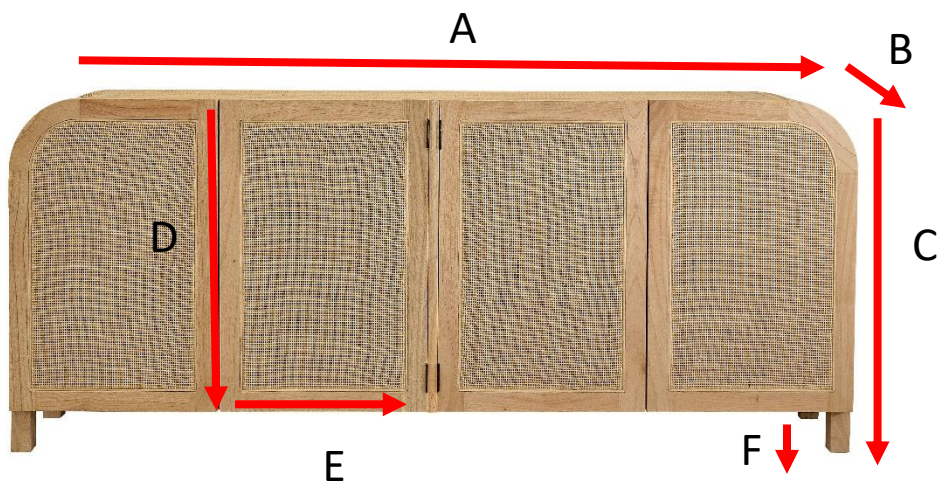

Buffet en bois de mindy et cannage 190 MAËL
Référence : 1315

A = 190 cm
B = 45 cm
C = 80 cm
D = 70 cm
E = 38 cm
F = 10 cm

a = 198 cm
b = 53 cm
c = 88 cm