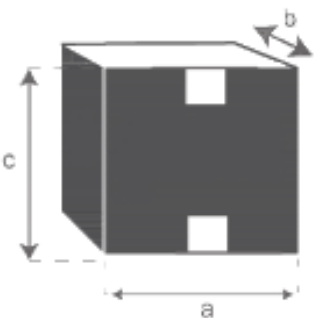

Buffet en bois de mindy et cannage 190 MAËL
Référence : 1315

A = 190 cm
B = 45 cm
C = 80 cm
D = 70 cm
E = 38 cm
F = 10 cm

a = 198 cm
b = 53 cm
c = 88 cm