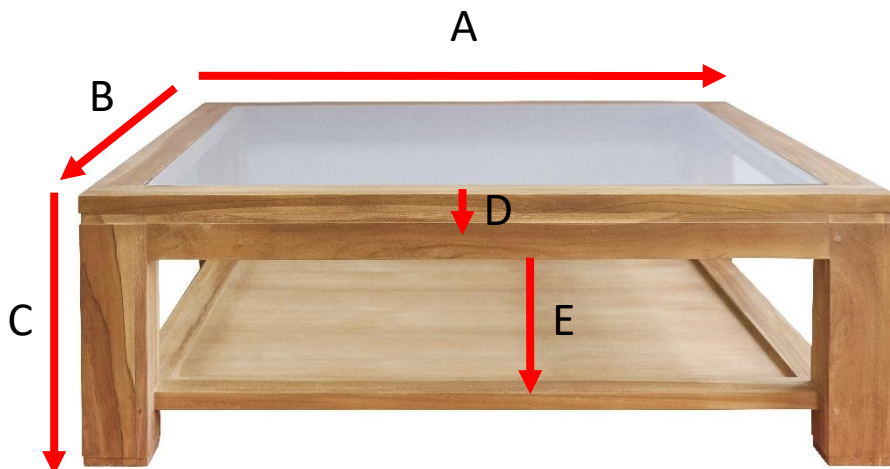

Table basse vitrée en bois de teck 120 BOSTON Référence : 145

A = 120 cm
B = 120 cm
C = 40 cm
D = 3 cm
E = 21 cm

a = 125 cm
b = 125 cm
c = 45 cm