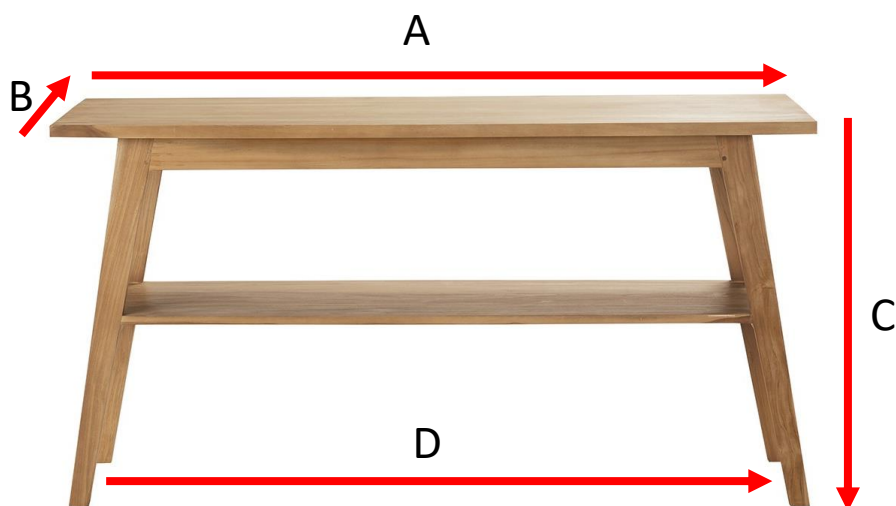

Meuble de salle de bain en bois de teck 150 SARA Référence : 1503

A = 150 cm
B = 55 cm
C = 76 cm
D = 139 cm

a = 155 cm
b = 60 cm
c = 80 cm