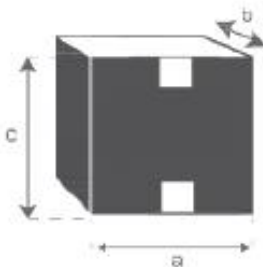

Meuble de salle de bain en bois d'hévéa 80 Référence : 1522

A = 80 cm
B = 75 cm
C = 80 cm
D = 50 cm

a = 85 cm
b = 55 cm
c = 80 cm