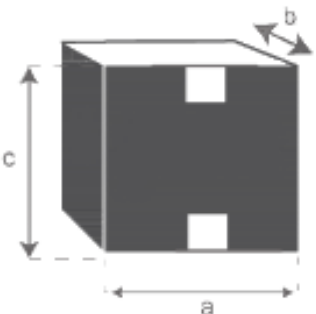

Meuble de salle de bain suspendu en h v a massif 60 cm

CALI

R f rence : 1528

A = 60 cm

B = 50 cm

C = 50 cm

a = 67 cm

b = 57 cm

c = 56 cm