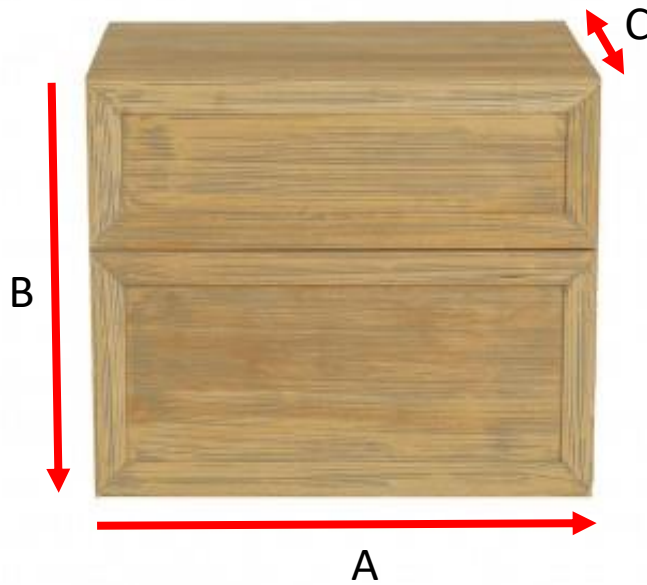

Meuble de salle de bain suspendu en h v a massif 60 cm

CALI

R f rence : 1528

A = 60 cm

B = 50 cm

C = 50 cm

a = 67 cm

b = 57 cm

c = 56 cm