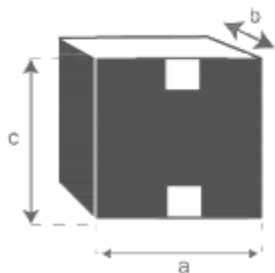

## Meuble de salle de bain en bois de mindy 135 Référence : 1542

A = 135 cm  
B = 50 cm  
C = 75 cm  
D = 67.5 cm  
E = 22.5 cm  
F = 2 cm

a = 142 cm  
b = 58 cm  
c = 84 cm