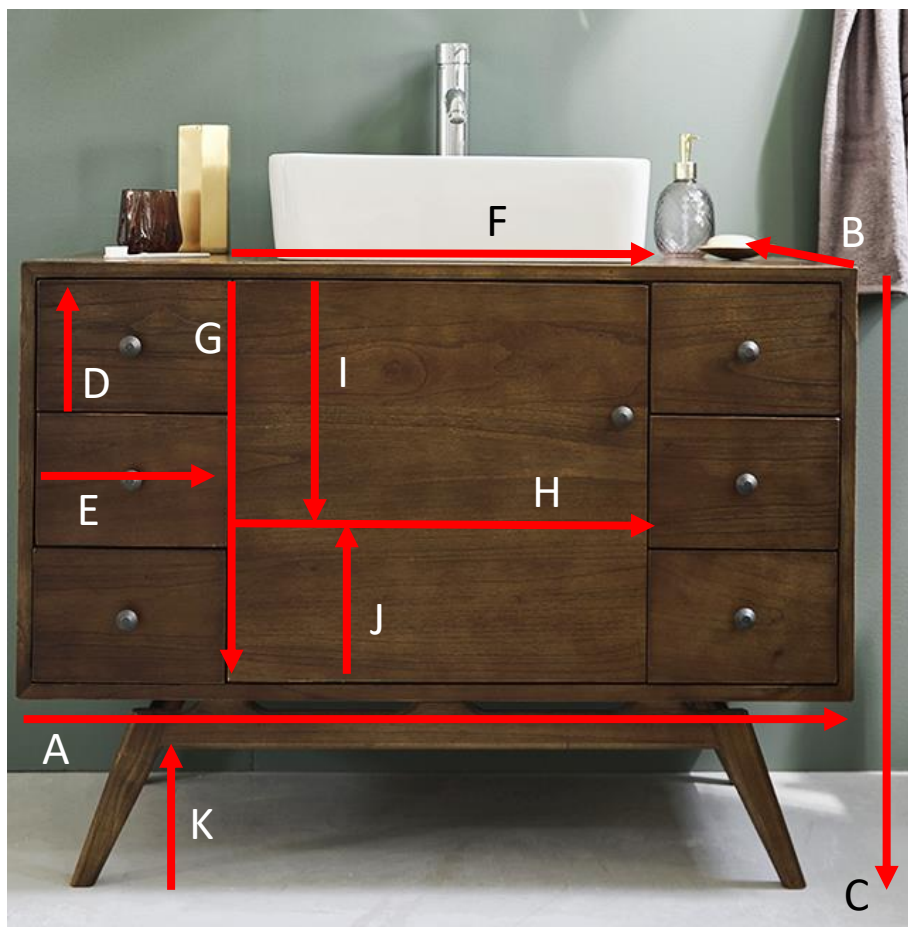

Meuble de salle de bain en bois de mindy 100 VINTAGE Référence : 1544

A = 100 cm
B = 50 cm
C = 75 cm
D = 15,5 cm
E = 23 cm
F = 49,50 cm
G = 48 cm
H = 47 cm
I = 23,5 cm
J = 21,5 cm
K = 18 cm

a = 107 cm
b = 58 cm
c = 84 cm