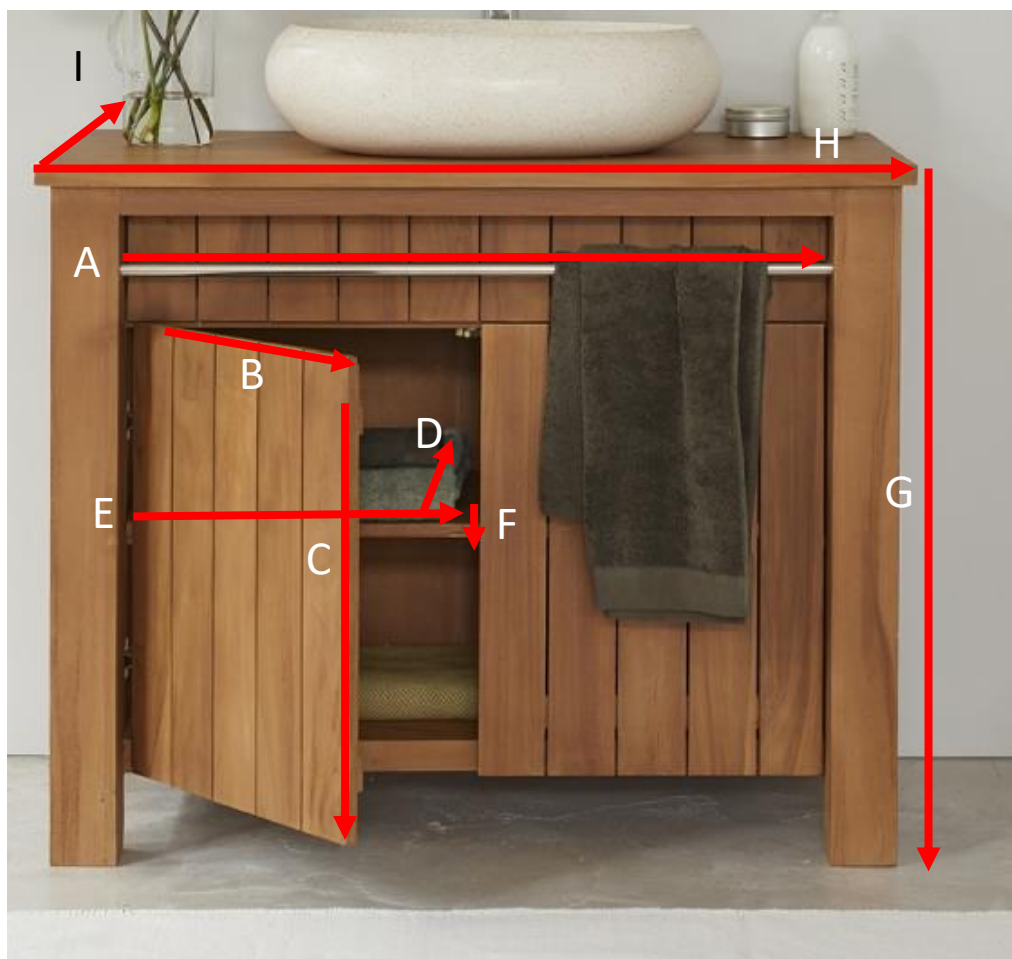

Meuble de salle de bain en bois de teck 103 Référence : 1546

A = 83 cm
B = 41 cm
C = 54 cm
D = 35 cm
E = 82 cm
F = 2,5 cm
G = 82 cm
H = 103 cm
I = 53 cm

a = 104 cm
b = 54 cm
c = 83 cm