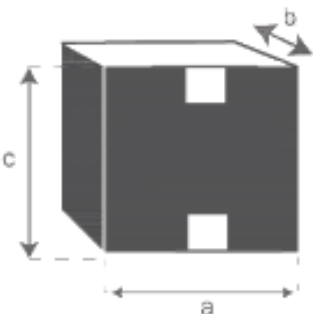

Meuble de salle de bain en bois de teck 103 Référence : 1546

A = 83 cm
B = 41 cm
C = 54 cm
D = 35 cm
E = 82 cm
F = 2,5 cm
G = 82 cm
H = 103 cm
I = 53 cm

a = 104 cm
b = 54 cm
c = 83 cm