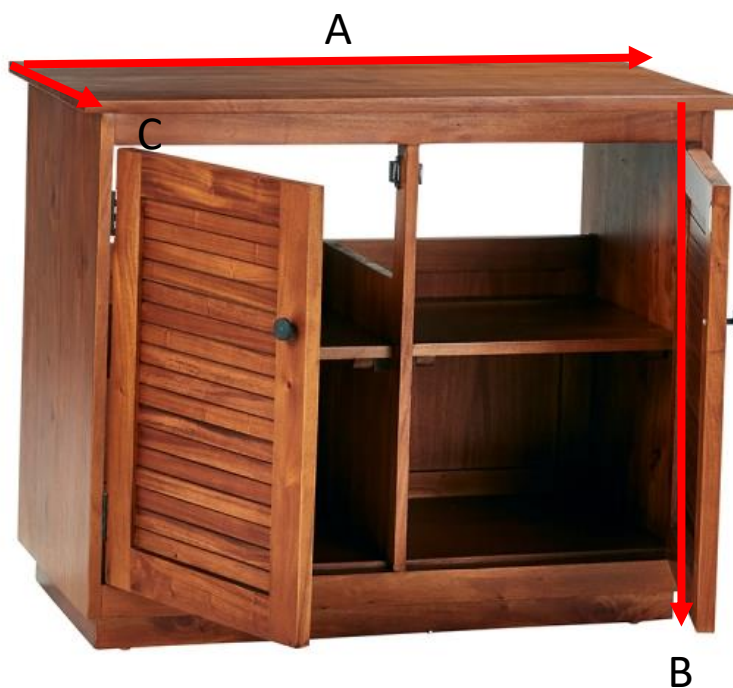

Meuble sous vasque colonial en bois d'acajou 97
NEWPORT
Référence : 1549

A = 97 cm
B = 78 cm
C = 50 cm

a = 105 cm
b = 85 cm
c = 60 cm