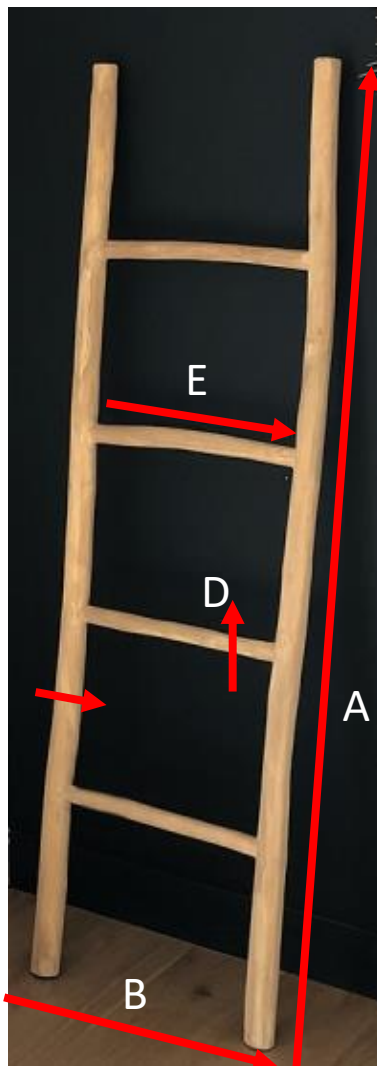

Échelle porte serviette en bois de teck 150 Référence : 1552

A = 150 cm
B = 44 cm
C = 4 cm
D = 3 cm
E = 36 cm

a = 46 cm
b = 6 cm
c = 152 cm