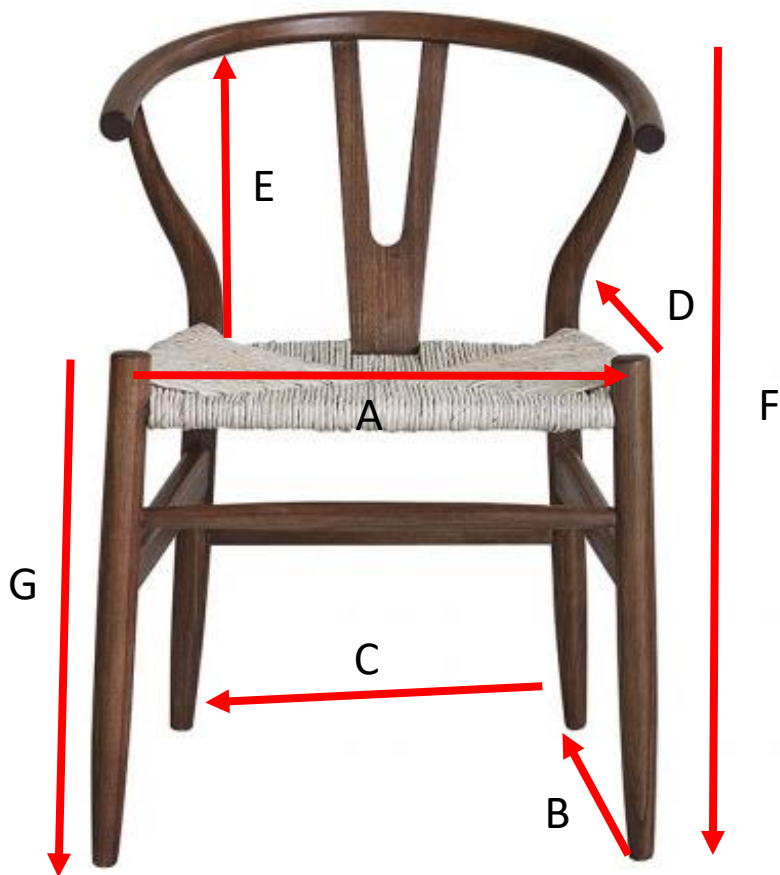

Chaise en mindi massif finition noyer et corde naturelle  
Référence : 1587

A = 53 cm  
B = 40 cm  
C = 47 cm  
D = 46 cm  
E = 33 cm  
F = 78 cm  
G = 49 cm

a = 56 cm  
b = 54 cm  
c = 128 cm