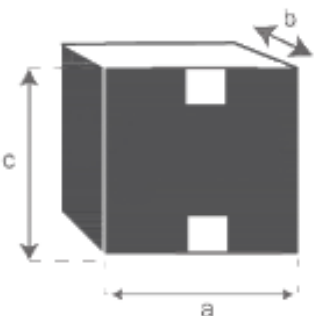

Chaise en mindi massif finition noyer et corde naturelle  
Référence : 1587

A = 53 cm  
B = 40 cm  
C = 47 cm  
D = 46 cm  
E = 33 cm  
F = 78 cm  
G = 49 cm

a = 56 cm  
b = 54 cm  
c = 128 cm