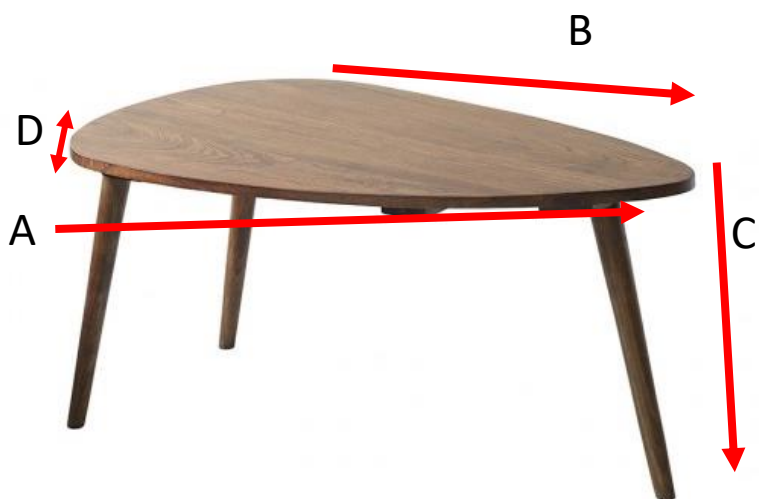

Table basse en mindi massif finition noyer 100 cm
Référence : 1588

A = 100 cm
B = 70 cm
C = 46 cm
D = 2 cm

a = 108 cm
b = 80 cm
C = 13 cm