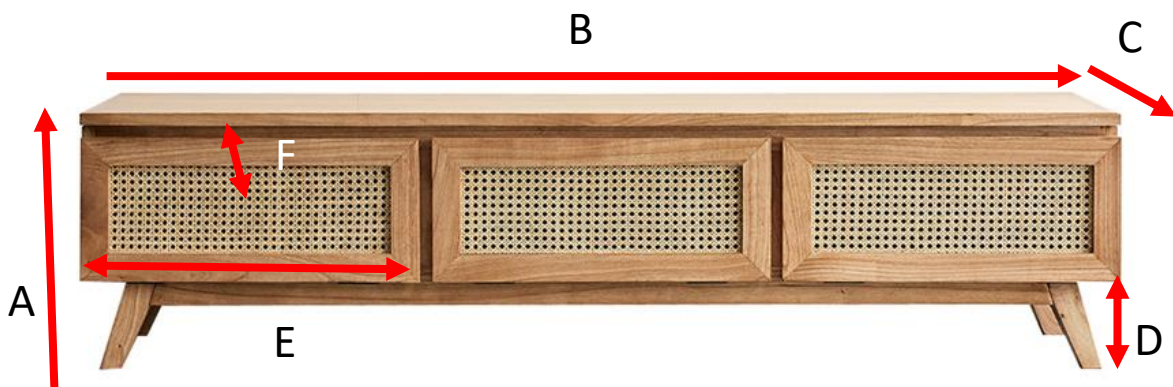

Meuble TV en mindi massif et cannage 160 cm ISÉE

Référence : 1596

A = 40 cm  
B = 160 cm  
C = 40 cm  
D = 14 cm  
E = 52 cm  
F = 4,5 cm

a = 168 cm  
b = 48 cm  
c = 39 cm