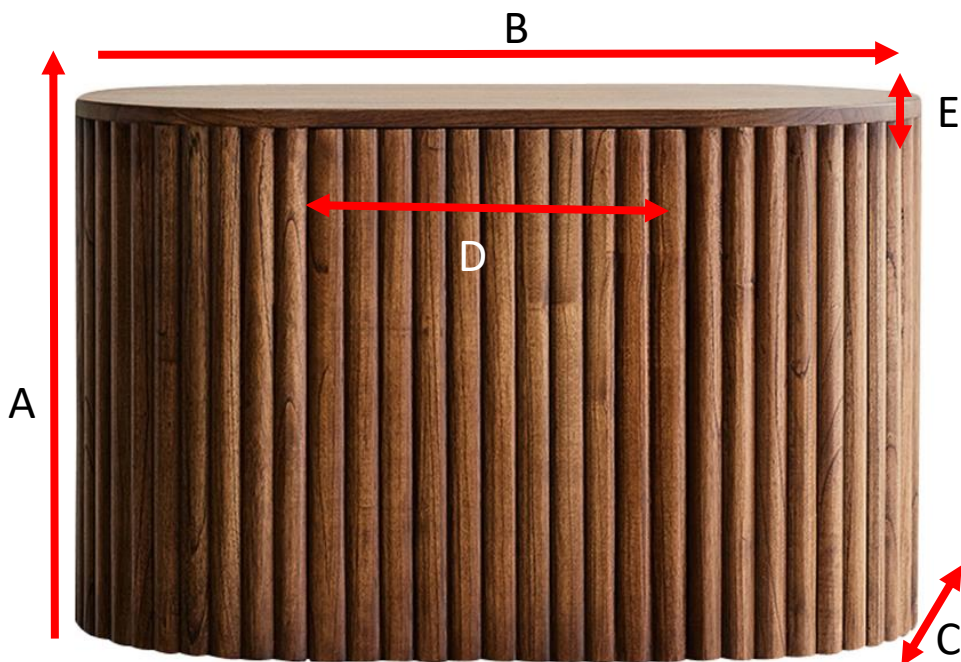

Meuble sous vasque en mindi massif finition noyer 90 cm

TRINIDAD

Référence : 1643

A = 56 cm
B = 90 cm
C = 50 cm
D = 42 cm
E = 2 cm

a = 98 cm
b = 58 cm
c = 64 cm