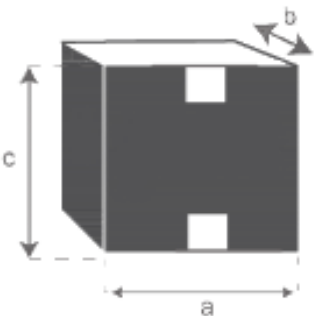

Miroir en mindi massif 75 cm VINTAGE

Référence : 1652

A = 61 cm
B = 75 cm
C = 72 cm
D = 55 cm

a = 84 cm
b = 65 cm
c = 7 cm