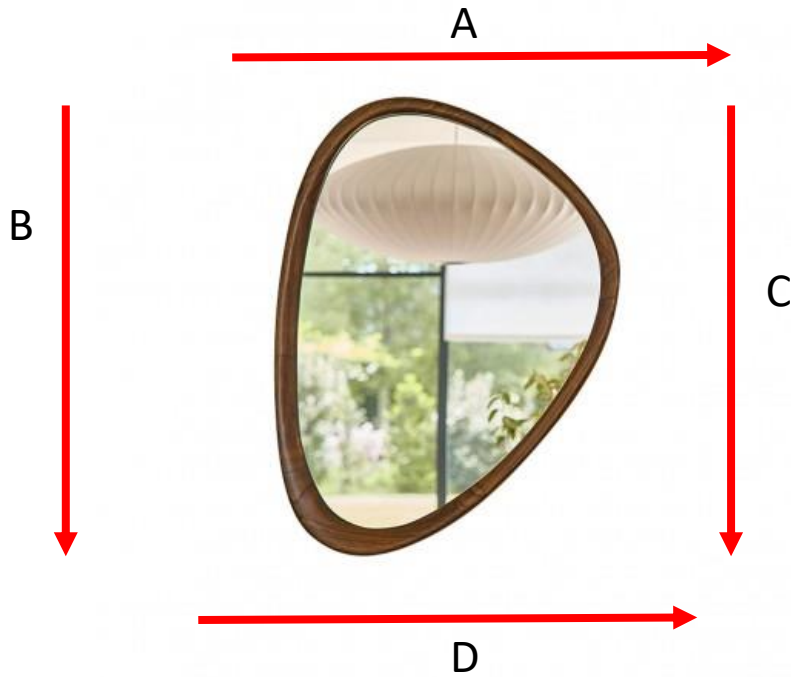

Miroir en mindi massif 75 cm VINTAGE

Référence : 1652

A = 61 cm
B = 75 cm
C = 72 cm
D = 55 cm

a = 84 cm
b = 65 cm
c = 7 cm