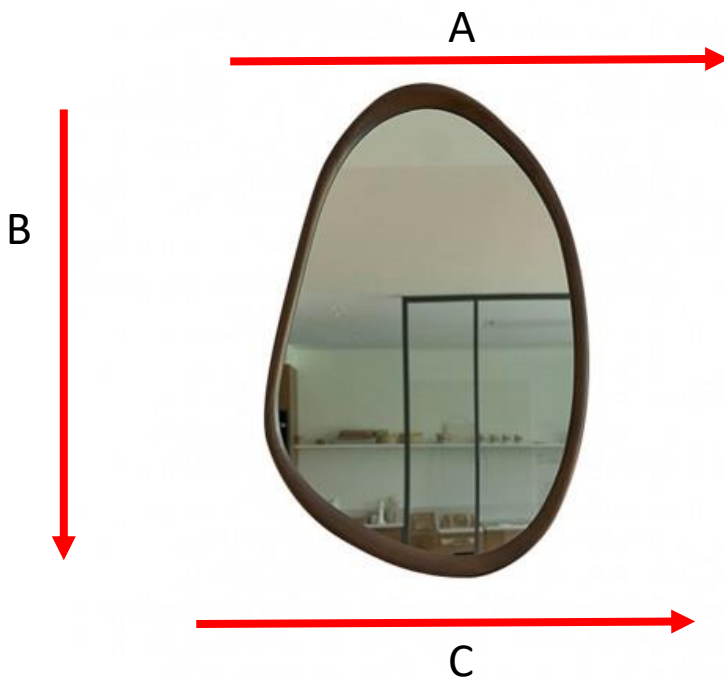

Miroir en mindi massif 90 cm VINTAGE

Référence : 1654

A = 61 cm

B = 90 cm

C = 55 cm

a = 101 cm

b = 67 cm

c = 7 cm