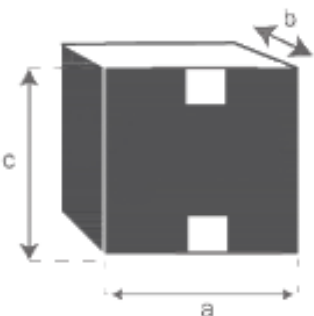

Miroir en mindi massif 90 cm VINTAGE

Référence : 1654

A = 61 cm

B = 90 cm

C = 55 cm

a = 101 cm

b = 67 cm

c = 7 cm