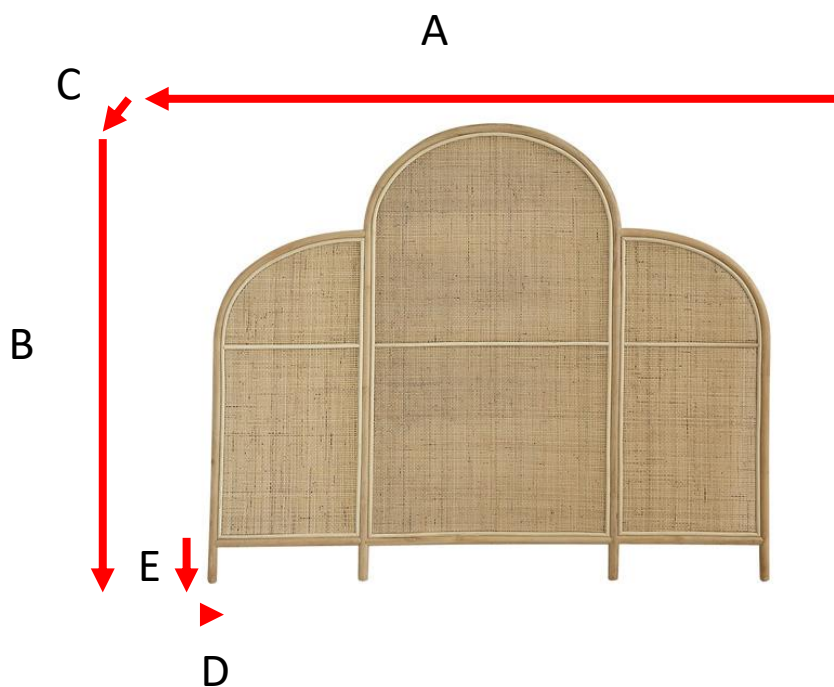

Tête de lit en rotin 160

Référence : 1707

A = 165 cm
B = 3,5 cm
C = 135 cm
D = 3 cm
E = 10 cm

a = 168 cm
b = 6 cm
c = 138 cm