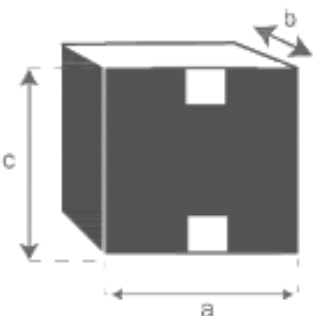

Tête de lit en rotin 160

Référence : 1707

A = 165 cm
B = 3,5 cm
C = 135 cm
D = 3 cm
E = 10 cm

a = 168 cm
b = 6 cm
c = 138 cm