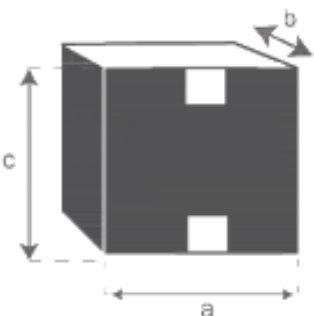

## Tête de lit en rotin 140

Référence : 1709

A = 145 cm  
B = 3,5 cm  
C = 120 cm  
D = 7,5 cm  
E = 50 cm

a = 149 cm  
b = 5 cm  
c = 123 cm