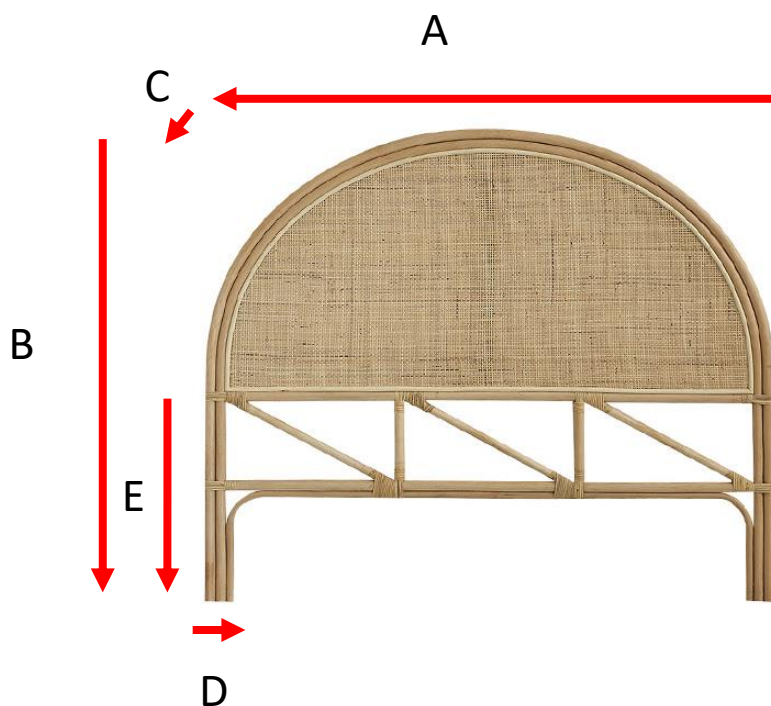

## Tête de lit en rotin 140

Référence : 1709

A = 145 cm  
B = 3,5 cm  
C = 120 cm  
D = 7,5 cm  
E = 50 cm

a = 149 cm  
b = 5 cm  
c = 123 cm