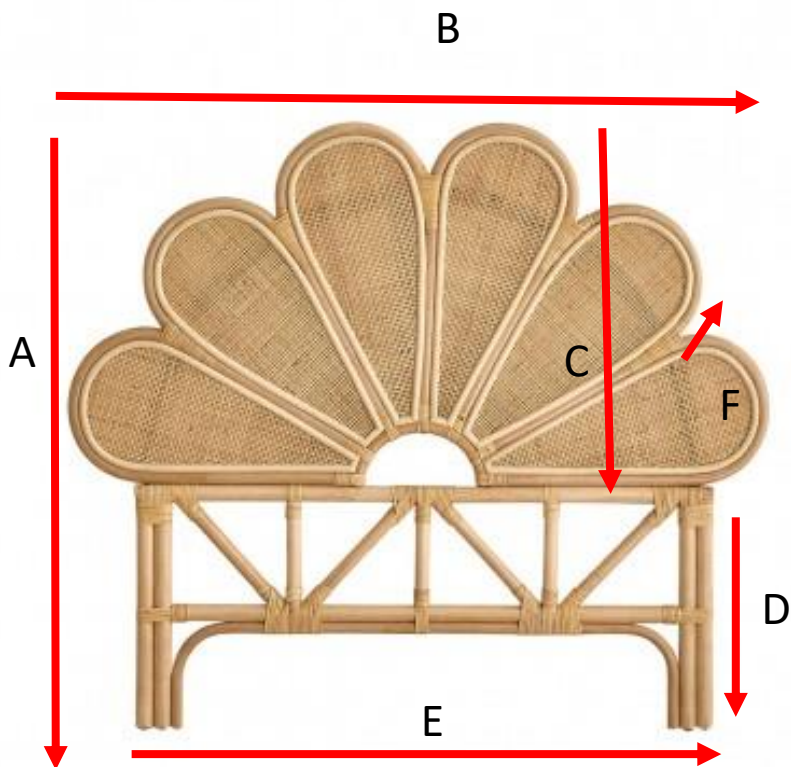

Tête de lit rotin et cannage 90 cm ROMY

Référence : 1724

A = 101 cm
B = 115 cm
C = 61 cm
D = 40 cm
E = 95 cm
F = 6 cm

a = 117 cm
b = 8 cm
c = 103 cm