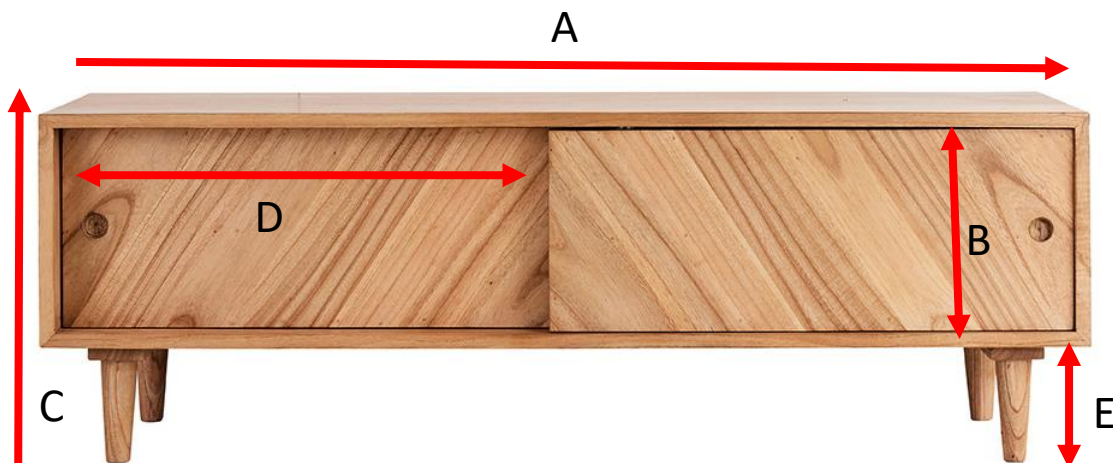

Meuble TV en mindi massif 135 cm PACÔME
Référence : 1802

A = 135 cm
B = 26 cm
C = 45 cm
D = 63,5 cm
E = 13 cm

a = 142 cm
b = 47 cm
c = 39 cm