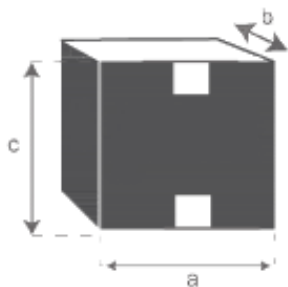

Meuble TV en mindi massif 135 cm PACÔME
Référence : 1802

A = 135 cm
B = 26 cm
C = 45 cm
D = 63,5 cm
E = 13 cm

a = 142 cm
b = 47 cm
c = 39 cm