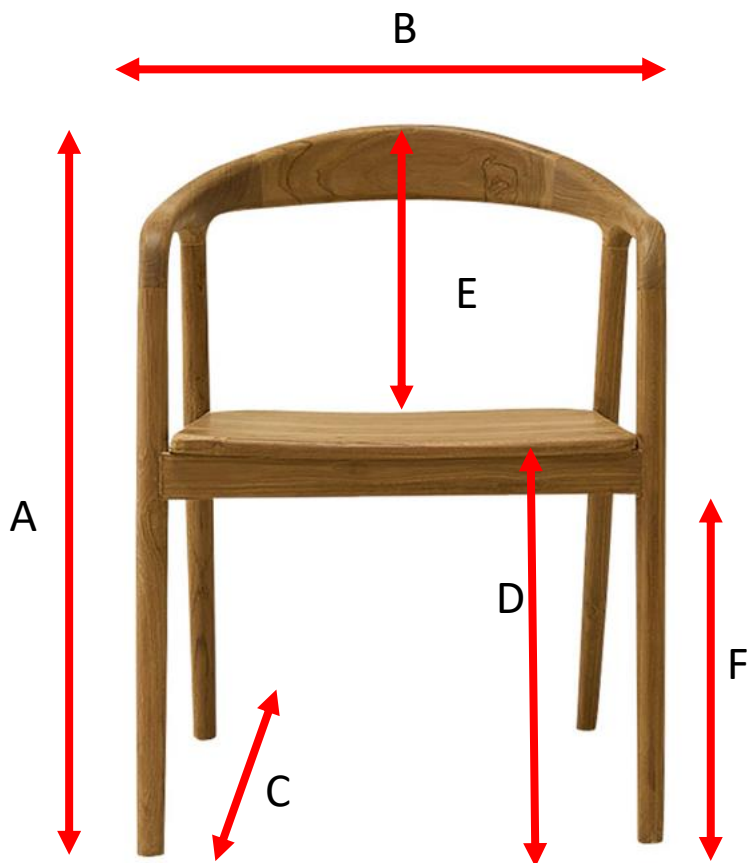

Chaise en teck massif AMBRE

Référence : 1810

A = 79 cm
B = 58 cm
C = 57 cm
D = 45 cm
E = 34 cm
F = 38 cm

a = 83 cm
b = 60 cm
c = 57 cm