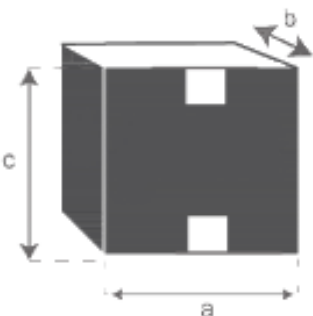

Chaise en teck massif dossier cannage SIXTINE Référence : 1812

A = 82 cm
B = 44 cm
C = 49 cm
D = 45 cm
E = 37 cm
F = 20 cm
G = 38 cm

a = 97 cm
b = 49 cm
c = 74 cm