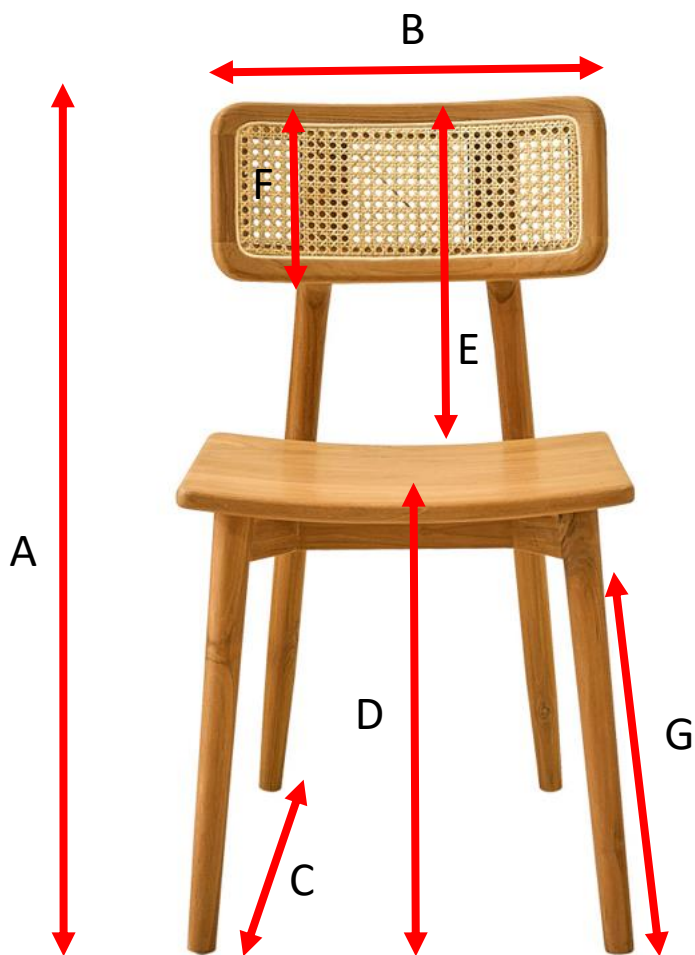

Chaise en teck massif dossier cannage SIXTINE Référence : 1812

A = 82 cm
B = 44 cm
C = 49 cm
D = 45 cm
E = 37 cm
F = 20 cm
G = 38 cm

a = 97 cm
b = 49 cm
c = 74 cm