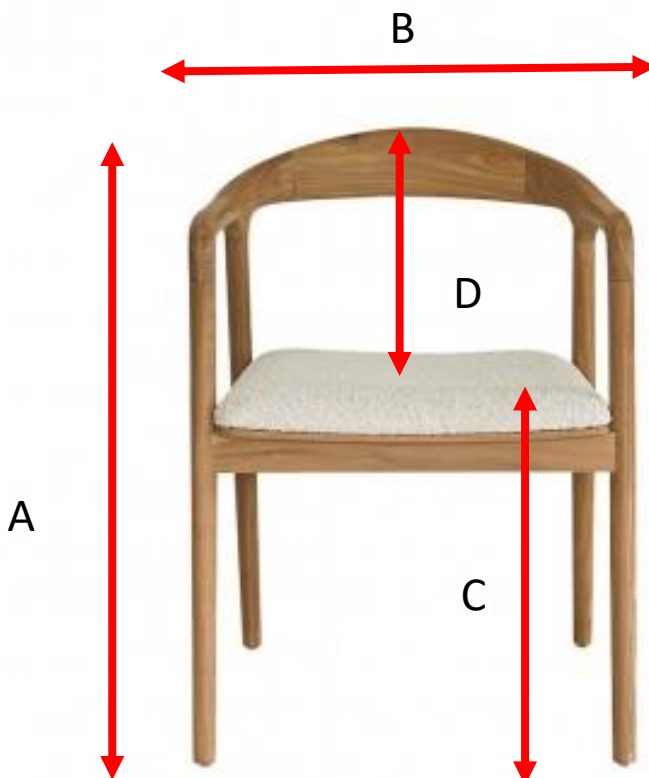

Chaise en teck massif assise bouclette AMBRE Référence : 1822

A = 79 cm
B = 58 cm
C = 47 cm
D = 36 cm

a = 83 cm
b = 60 cm
c = 57 cm