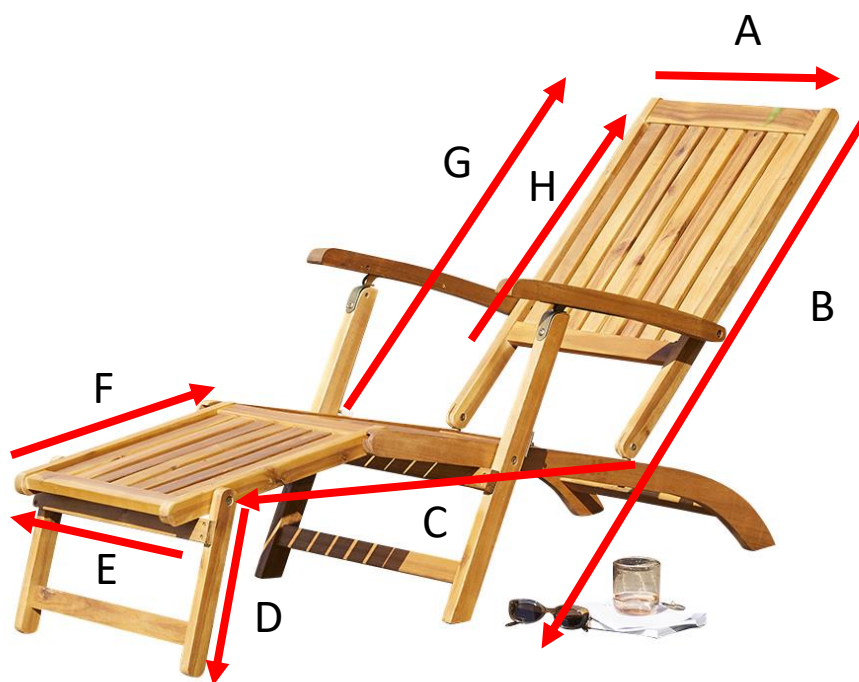

## Transat en bois d'acacia HANOÏ

Référence : 4005

A = 46 cm  
B = 97 cm  
C = 103 cm  
D = 25,5 cm  
E = 41,5 cm  
F = 51 cm  
G = 75 cm  
H = 61 cm

a = 59,5 cm  
b = 16 cm  
c = 119 cm