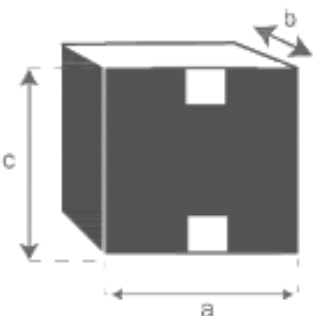

## Transat en bois d'acacia HANOÏ

Référence : 4005

A = 46 cm  
B = 97 cm  
C = 103 cm  
D = 25,5 cm  
E = 41,5 cm  
F = 51 cm  
G = 75 cm  
H = 61 cm

a = 59,5 cm  
b = 16 cm  
c = 119 cm