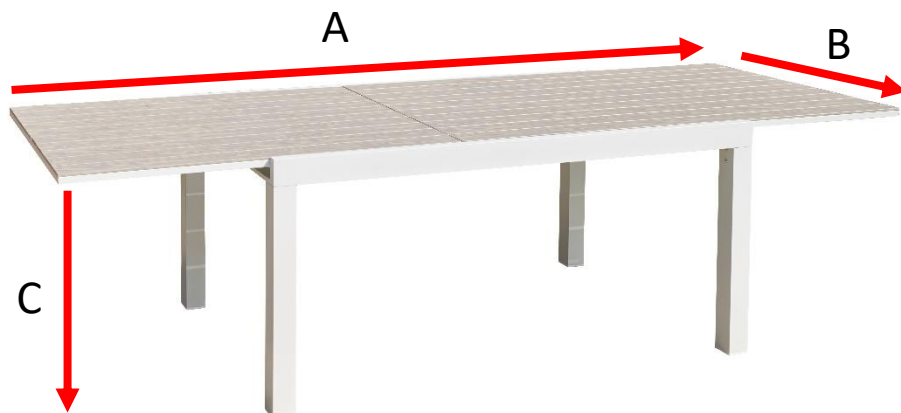

Table de jardin extensible en aluminium 6/10 places

TULUM

Référence : 5021

A = 160 / 280 cm

B = 100 cm

C = 75 cm

a = 180 cm

b = 110 cm

c = 30 cm

Fauteuil de jardin en aluminium blanc et textilène gris

**TULUM**

Référence : **5005**

A = 87 cm

B = 61 cm

C = 57 cm

a = 92 cm

b = 59 cm

c = 112 cm