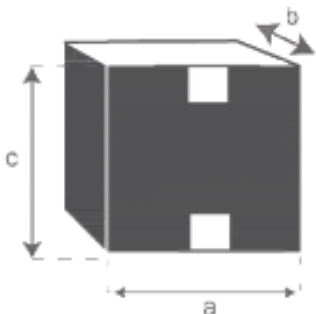

Table de jardin extensible en aluminium 6/10 places

TULUM

Référence : 5021

A = 160 / 280 cm

B = 100 cm

C = 75 cm

a = 180 cm

b = 110 cm

c = 30 cm

Fauteuil de jardin en aluminium blanc et textilène gris

**TULUM**

Référence : **5005**

A = 87 cm

B = 61 cm

C = 57 cm

a = 92 cm

b = 59 cm

c = 112 cm