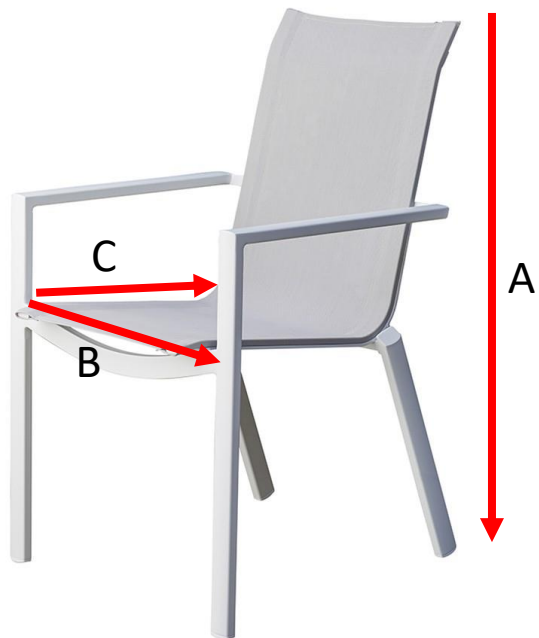

Table de jardin extensible en aluminium 6/10 places

TULUM

Référence : 5021

A = 160 / 280 cm

B = 100 cm

C = 75 cm

a = 180 cm

b = 110 cm

c = 30 cm

Fauteuil de jardin en aluminium blanc et textilène gris

**TULUM**

Référence : **5005**

A = 87 cm

B = 61 cm

C = 57 cm

a = 92 cm

b = 59 cm

c = 112 cm