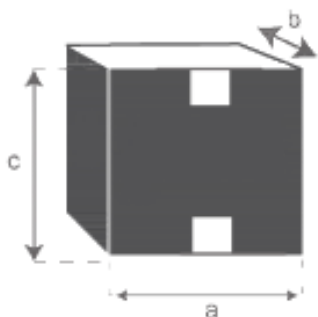

Table de jardin extensible en aluminium 6/10 places

TULUM

Référence : 5021

A = 160 / 280 cm

B = 100 cm

C = 75 cm

a = 180 cm

b = 110 cm

c = 30 cm

Fauteuil de jardin en aluminium blanc et textilène gris

**TULUM**

Référence : **5005**

A = 87 cm

B = 61 cm

C = 57 cm

a = 92 cm

b = 59 cm

c = 112 cm