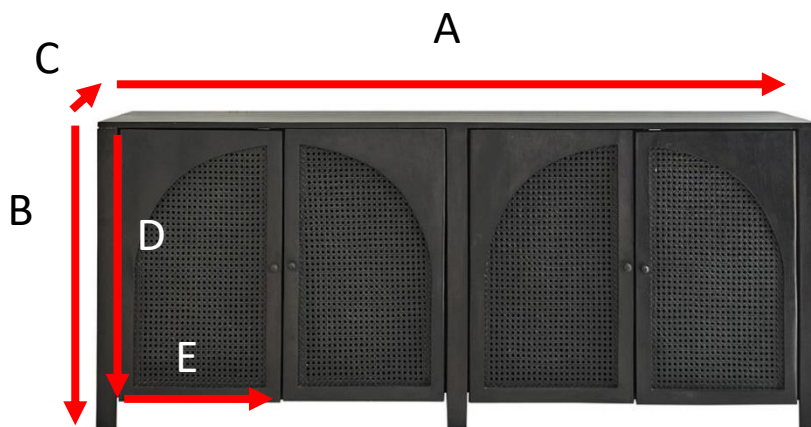

Buffet en bois de manguier et cannage noir 175

Référence : 611

A = 175 cm
B = 75 cm
C = 45 cm
D = 66 cm
E = 39 cm

a = 181 cm
b = 51 cm
c = 81 cm