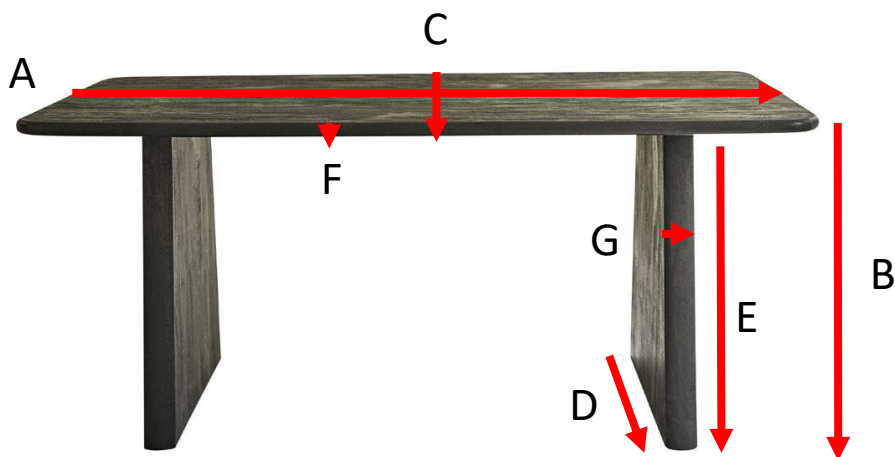

## Table en bois de manguier noire 180

Référence : 619

A = 180 cm  
B = 77 cm  
C = 100 cm  
D = 75 cm  
E = 73 cm  
F = 4 cm  
G = 7,5 cm

a = 186 cm  
b = 18 cm  
c = 106 cm