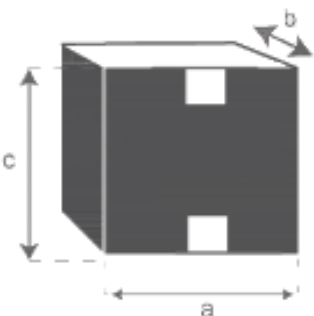

## Table en bois de manguier noire 180

Référence : 619

A = 180 cm  
B = 77 cm  
C = 100 cm  
D = 75 cm  
E = 73 cm  
F = 4 cm  
G = 7,5 cm

a = 186 cm  
b = 18 cm  
c = 106 cm