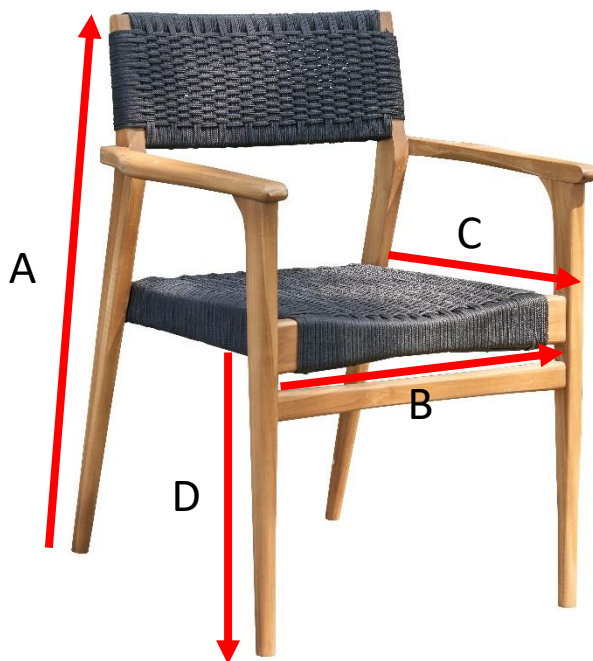

Fauteuil de jardin en teck et cordage noir MIDLAND

Référence : 8

A = 82 cm

B = 60 cm

C = 65 cm

D = 45 cm

a = 85 cm

b = 70 cm

c = 70 cm