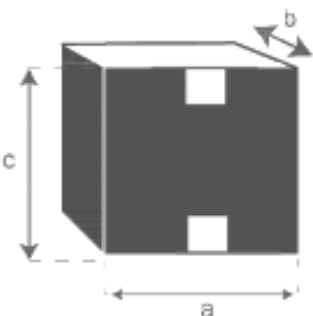

Fauteuil de jardin en teck et cordage noir MIDLAND

Référence : 8

A = 82 cm

B = 60 cm

C = 65 cm

D = 45 cm

a = 85 cm

b = 70 cm

c = 70 cm