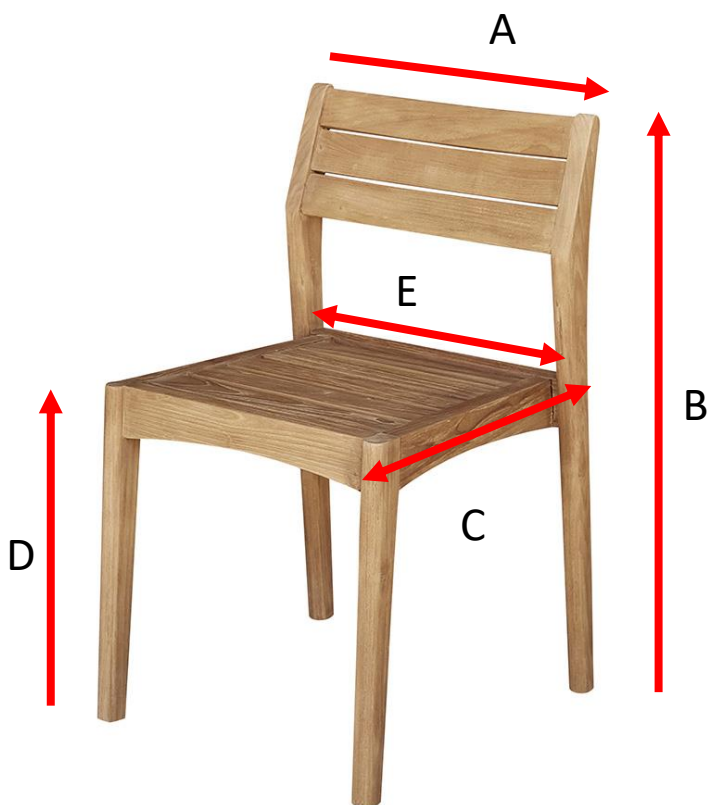

## Table de jardin extensible en teck recyclé 10/12 pers Référence : 904

A = 270/320 cm

B = 75 cm

C = 110 cm

D = 5 cm

E = 9 cm

a = 277 cm<sup>D</sup>

b = 117 cm

c = 16 cm

## Chaise de jardin en teck recyclé massif Référence : 905

A = 48 cm  
B = 80 cm  
C = 39 cm  
D = 44 cm  
E = 45 cm

a = 90 cm  
b = 56 cm  
c = 49 cm