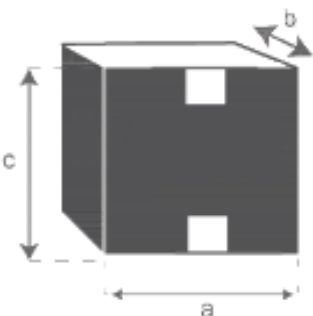

## Table de jardin extensible en teck recyclé 10/12 pers Référence : 904

A = 270/320 cm

B = 75 cm

C = 110 cm

D = 5 cm

E = 9 cm

a = 277 cm<sup>D</sup>

b = 117 cm

c = 16 cm

## Chaise de jardin en teck recyclé massif Référence : 905

A = 48 cm  
B = 80 cm  
C = 39 cm  
D = 44 cm  
E = 45 cm

a = 90 cm  
b = 56 cm  
c = 49 cm