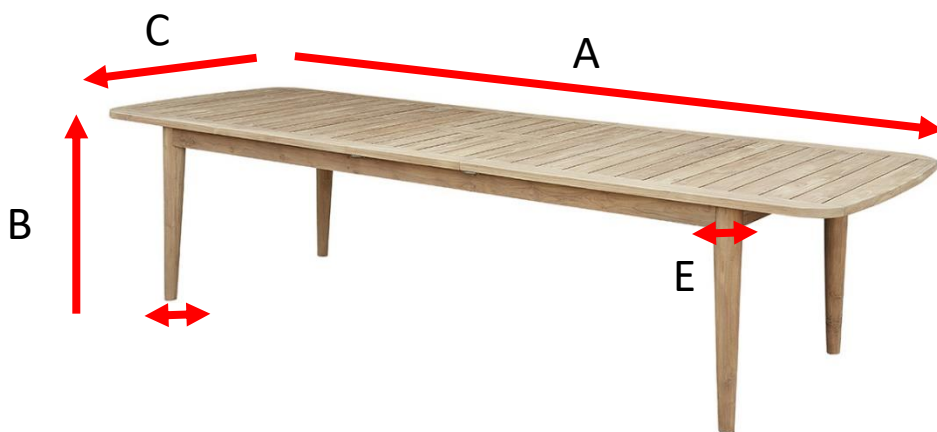

## Table de jardin extensible en teck recyclé 10/12 pers Référence : 904

A = 270/320 cm

B = 75 cm

C = 110 cm

D = 5 cm

E = 9 cm

a = 277 cm<sup>D</sup>

b = 117 cm

c = 16 cm

## Chaise de jardin en teck recyclé massif Référence : 905

A = 48 cm  
B = 80 cm  
C = 39 cm  
D = 44 cm  
E = 45 cm

a = 90 cm  
b = 56 cm  
c = 49 cm